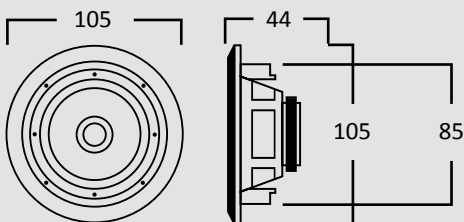

MD30

Zeer kleine inbouwspot en met overtuigend geluid. Zeer geschikt voor bescheiden achtergrondgeluid.

Inbouwkit:
type: KIT RO105
afm. mm: 85 h x 80 b x 80 d
kleur: wit

Afmetingen in millimeters

model	MD30
stelsysteem	breedband
basreflex	n.v.t.
magnetisch afgeschermd	nee
woofer	3" polypropyleen
tweeter	n.v.t.
max. vermogen	20 W
nominaal vermogen (RMS)	10 W
dB	91 dB
impedantie	8 ohm
magneet	2,8 Oz
frequentiebereik	50 Hz - 15 kHz
afmetingen mm (Ø x d)	105 x 44
gewicht	0,375 kg / stuk
kleur	wit / zilver
extra	-
opties	Inbouwkit KIT RO105